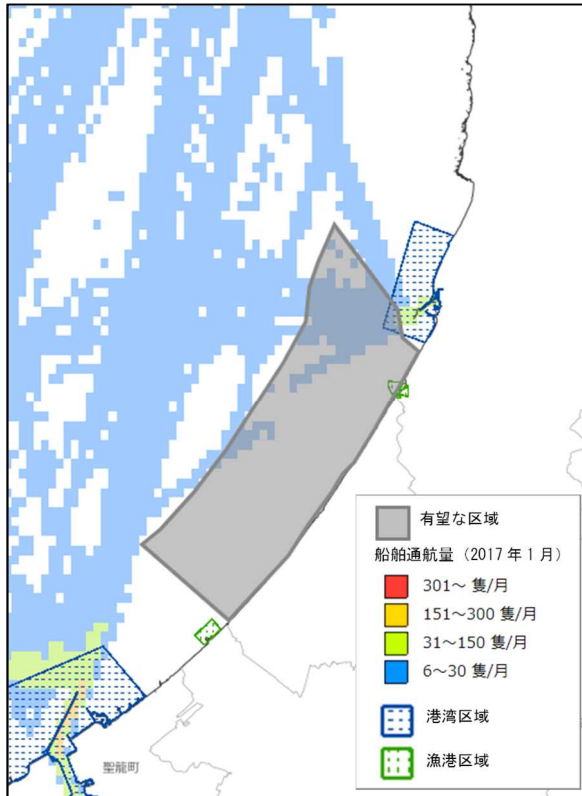

## 新潟県村上市及び胎内市沖 有望な区域及び月別船舶通航量・港湾区域・漁港区域 (1 / 3)

○1月

○2月

○3月

○4月

# 新潟県村上市及び胎内市沖 有望な区域及び月別船舶通航量・港湾区域・漁港区域 (2 / 3)

○5月

○6月

○7月

○8月

# 新潟県村上市及び胎内市沖 有望な区域及び月別船舶通航量・港湾区域・漁港区域 (3 / 3)

○9月

○10月

○11月

○12月