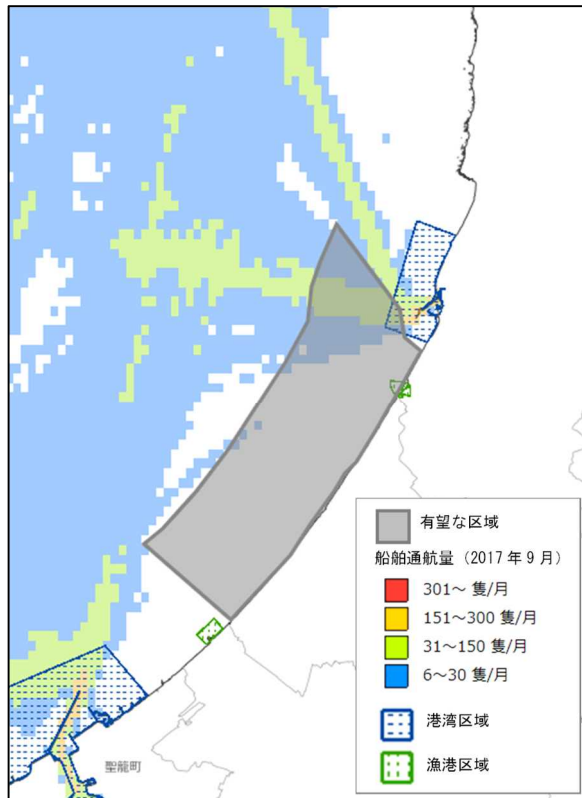

## 新潟県村上市及び胎内市沖 有望な区域及び月別船舶通航量・港湾区域・漁港区域 (1 / 3)

○1月

○2月

○3月

○4月

# 新潟県村上市及び胎内市沖 有望な区域及び月別船舶通航量・港湾区域・漁港区域 (2 / 3)

○5月

○6月

○7月

○8月

# 新潟県村上市及び胎内市沖 有望な区域及び月別船舶通航量・港湾区域・漁港区域 (3 / 3)

○9月

○10月

○11月

○12月