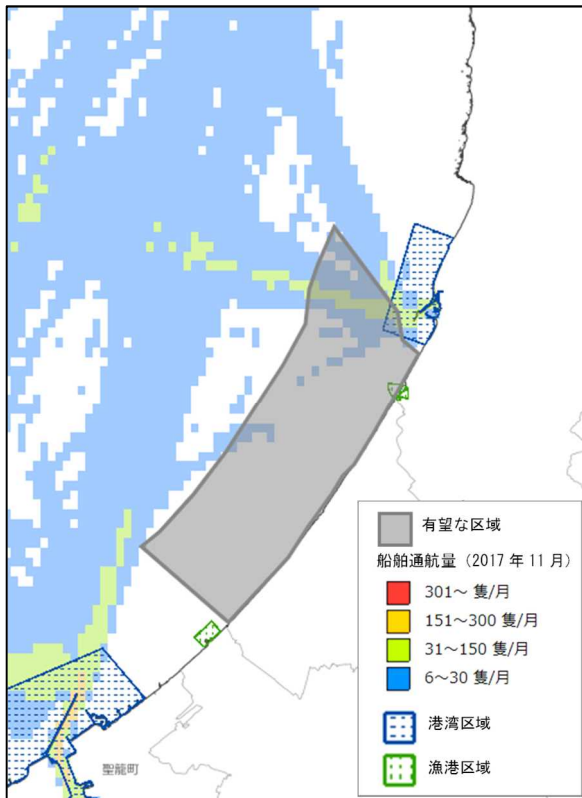

## 新潟県村上市及び胎内市沖 有望な区域及び月別船舶通航量・港湾区域・漁港区域 (1 / 3)

○1月

○2月

○3月

○4月

# 新潟県村上市及び胎内市沖 有望な区域及び月別船舶通航量・港湾区域・漁港区域 (2 / 3)

○5月

○6月

○7月

○8月

# 新潟県村上市及び胎内市沖 有望な区域及び月別船舶通航量・港湾区域・漁港区域 (3 / 3)

○9月

○10月

○11月

○12月