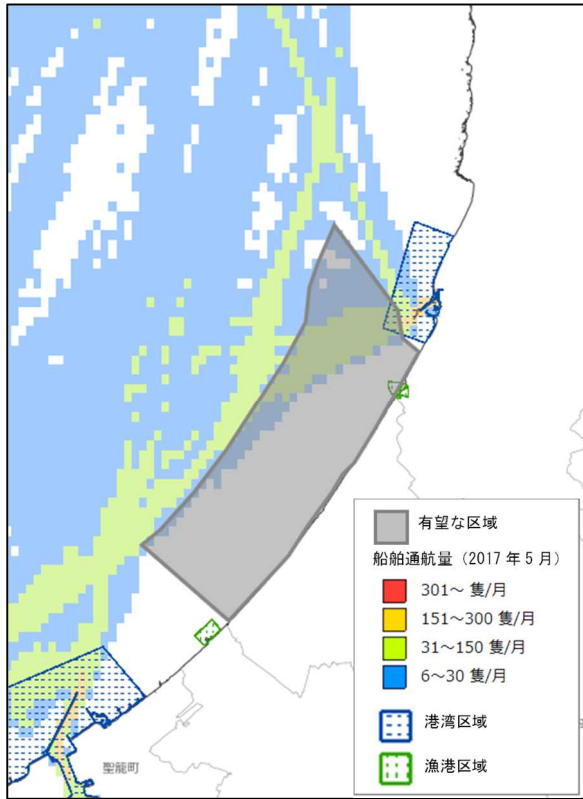

## 新潟県村上市及び胎内市沖 有望な区域及び月別船舶通航量・港湾区域・漁港区域 (1 / 3)

○1月

○2月

○3月

○4月

# 新潟県村上市及び胎内市沖 有望な区域及び月別船舶通航量・港湾区域・漁港区域 (2 / 3)

○5月

○6月

○7月

○8月

# 新潟県村上市及び胎内市沖 有望な区域及び月別船舶通航量・港湾区域・漁港区域 (3 / 3)

○9月

○10月

○11月

○12月