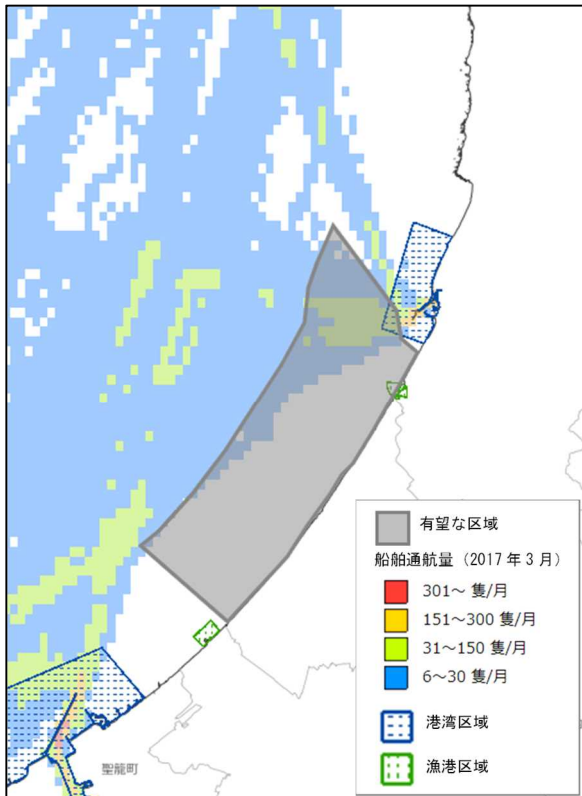

## 新潟県村上市及び胎内市沖 有望な区域及び月別船舶通航量・港湾区域・漁港区域 (1 / 3)

○1月

○2月

○3月

○4月

# 新潟県村上市及び胎内市沖 有望な区域及び月別船舶通航量・港湾区域・漁港区域 (2 / 3)

○5月

○6月

○7月

○8月

# 新潟県村上市及び胎内市沖 有望な区域及び月別船舶通航量・港湾区域・漁港区域 (3 / 3)

○9月

○10月

○11月

○12月