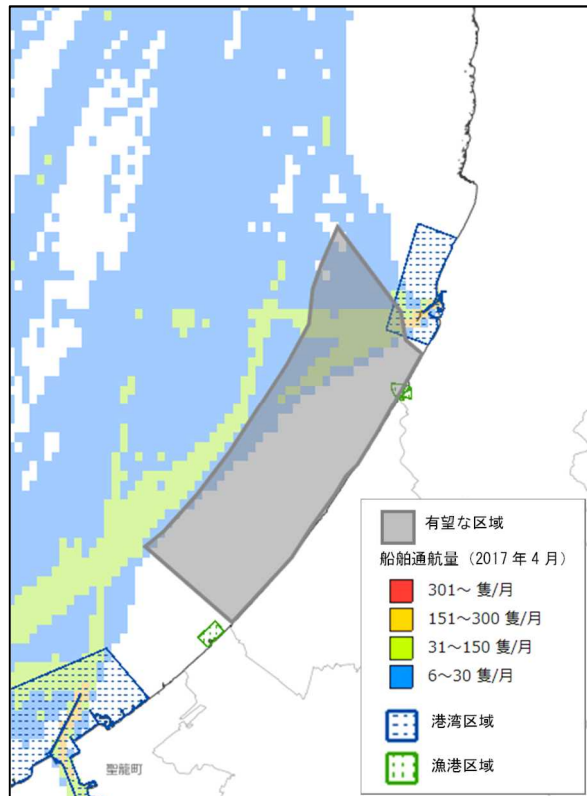

## 新潟県村上市及び胎内市沖 有望な区域及び月別船舶通航量・港湾区域・漁港区域 (1 / 3)

○1月

○2月

○3月

○4月

# 新潟県村上市及び胎内市沖 有望な区域及び月別船舶通航量・港湾区域・漁港区域 (2 / 3)

○5月

○6月

○7月

○8月

# 新潟県村上市及び胎内市沖 有望な区域及び月別船舶通航量・港湾区域・漁港区域 (3 / 3)

○9月

○10月

○11月

○12月