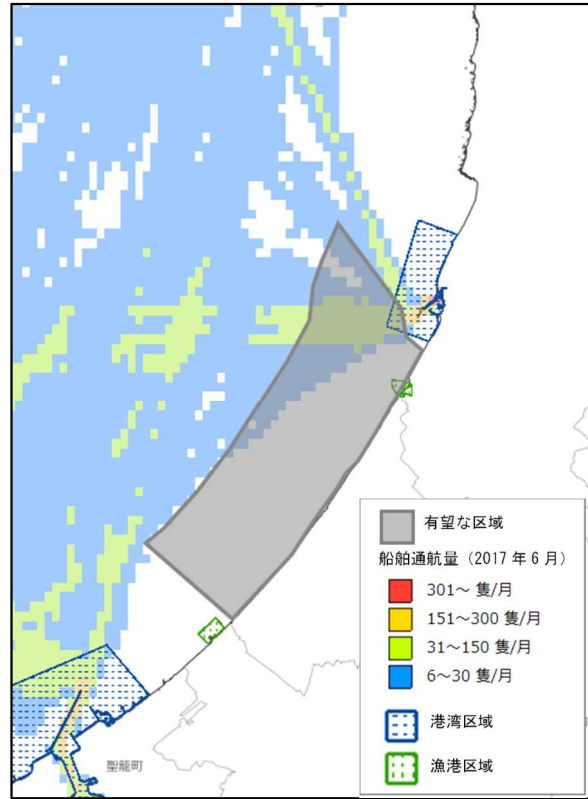

## 新潟県村上市及び胎内市沖 有望な区域及び月別船舶通航量・港湾区域・漁港区域 (1 / 3)

○1月

○2月

○3月

○4月

# 新潟県村上市及び胎内市沖 有望な区域及び月別船舶通航量・港湾区域・漁港区域 (2 / 3)

○5月

○6月

○7月

○8月

# 新潟県村上市及び胎内市沖 有望な区域及び月別船舶通航量・港湾区域・漁港区域 (3 / 3)

○9月

○10月

○11月

○12月