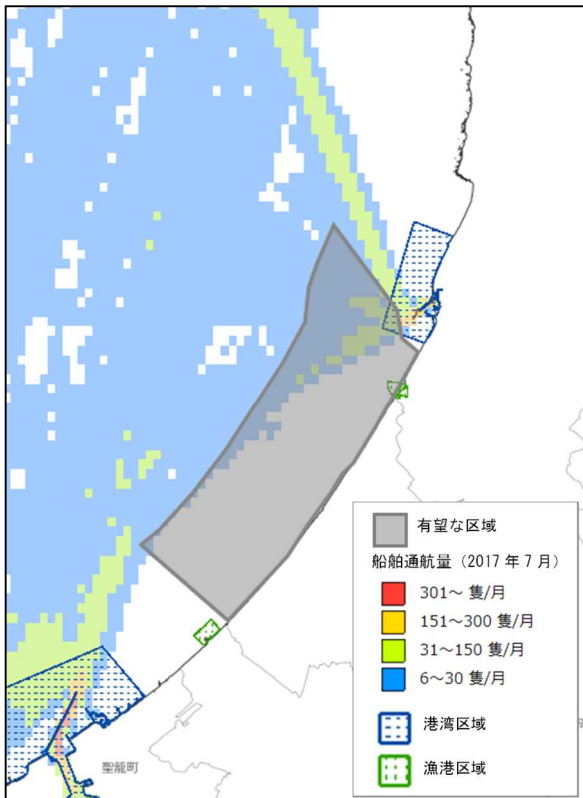

## 新潟県村上市及び胎内市沖 有望な区域及び月別船舶通航量・港湾区域・漁港区域 (1 / 3)

○1月

○2月

○3月

○4月

# 新潟県村上市及び胎内市沖 有望な区域及び月別船舶通航量・港湾区域・漁港区域 (2 / 3)

○5月

○6月

○7月

○8月

# 新潟県村上市及び胎内市沖 有望な区域及び月別船舶通航量・港湾区域・漁港区域 (3 / 3)

○9月

○10月

○11月

○12月