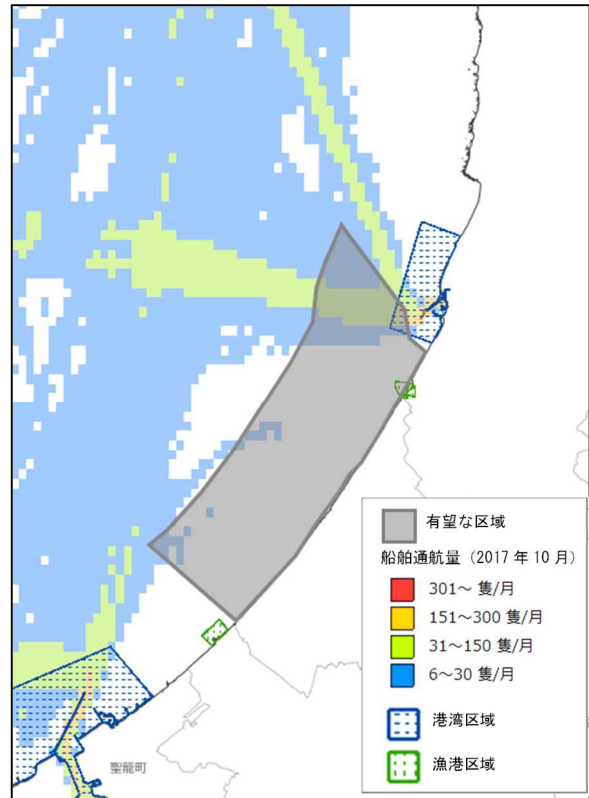

## 新潟県村上市及び胎内市沖 有望な区域及び月別船舶通航量・港湾区域・漁港区域 (1 / 3)

○1月

○2月

○3月

○4月

# 新潟県村上市及び胎内市沖 有望な区域及び月別船舶通航量・港湾区域・漁港区域 (2 / 3)

○5月

○6月

○7月

○8月

# 新潟県村上市及び胎内市沖 有望な区域及び月別船舶通航量・港湾区域・漁港区域 (3 / 3)

○9月

○10月

○11月

○12月