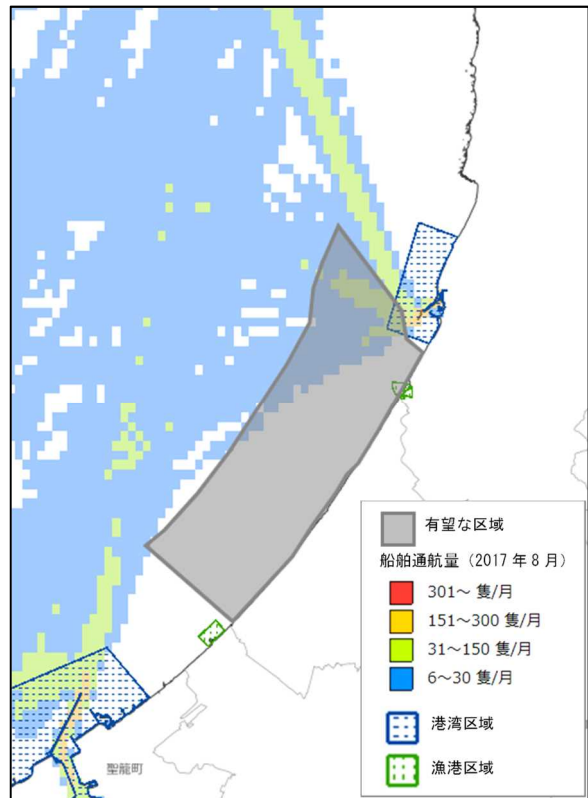

## 新潟県村上市及び胎内市沖 有望な区域及び月別船舶通航量・港湾区域・漁港区域 (1 / 3)

○1月

○2月

○3月

○4月

# 新潟県村上市及び胎内市沖 有望な区域及び月別船舶通航量・港湾区域・漁港区域 (2 / 3)

○5月

○6月

○7月

○8月

# 新潟県村上市及び胎内市沖 有望な区域及び月別船舶通航量・港湾区域・漁港区域 (3 / 3)

○9月

○10月

○11月

○12月