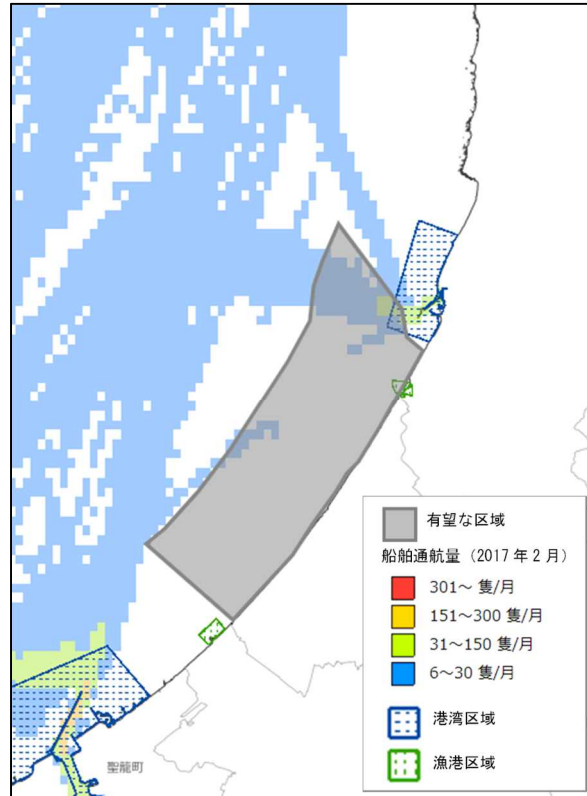

## 新潟県村上市及び胎内市沖 有望な区域及び月別船舶通航量・港湾区域・漁港区域 (1 / 3)

○1月

○2月

○3月

○4月

# 新潟県村上市及び胎内市沖 有望な区域及び月別船舶通航量・港湾区域・漁港区域 (2 / 3)

○5月

○6月

○7月

○8月

# 新潟県村上市及び胎内市沖 有望な区域及び月別船舶通航量・港湾区域・漁港区域 (3 / 3)

○9月

○10月

○11月

○12月